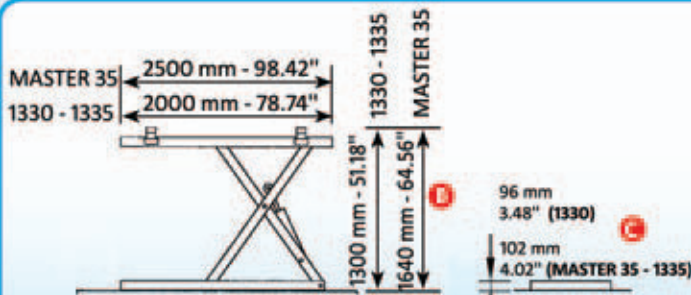

- FOR CAPACITY WITH WHEEL LIFTER
SUPPORTS SEE SPECIFIC BROCHURE
- POUR PORTEE AVEC PLATEFORMES
VOIR LA FICHE SPECIFIQUE
- TRAGKRAFT MIT RADAUFNAH
MEPLATTEN SIEHE SPEZIELLE
BROSCHÜREN
- PARA CAPACIDAD CON PEANAS
VEASE EL PROSPECTO ESPECIFICO
- PER PORTATA CON PEDANE RUOTE
VEDERE SCHEDA SPECIFICA

- THE DRAWINGS OF JOLLIET ARE REGISTERED
- LES DESSINS DU JOLLIET SONT DEPOSES
- DIE ZEICHNUNGEN VON JOLLIET SIND
GESCHÜTZT
- LOS DIBUJOS DE JOLLIET SON REGISTRADOS
- I DISEGNI DI JOLLIET SONO REGISTRATI

• MEASURE WITH DOUBLE RUBBER PAD
• MESURE AVEC DOUBLE TAMPON
• ABMESSUNGEN MIT DOPPELTEN GUMMIAUFLAGEN
• MEDIDA CON DOBLE TACO DE GOMA
• MISURA CON DOPPIO TAMPONE

• DIMENSIONS ACCORDING TO PLAN
• DIMENSIONS SELON LES PROJETS
• ABMESSUNGEN NACH PLAN
• MEDIDA SEGUN PROYECTOS
• MISURE COME DA PROGETTI

mm - Measure EUROPE - millimetri
In - Measure USA - inch