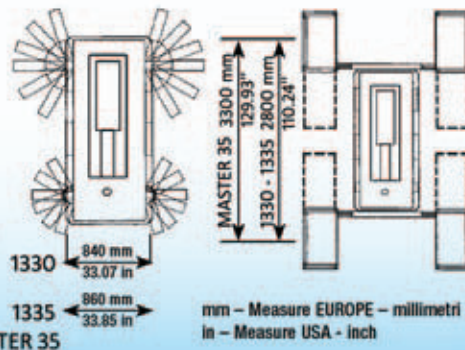

- FOR CAPACITY WITH WHEEL LIFTER
SUPPORTS SEE SPECIFIC BROCHURE
- POUR PORTEE AVEC PLATEFORMES
VOIR LA FICHE SPECIFIQUE
- TRAGKRAFT MIT RADAUFNAH
MEPLATTEN SIEHE SPEZIELLE
BROSCHÜREN
- PARA CAPACIDAD CON PEANAS
VEASE EL PROSPECTO ESPECIFICO
- PER PORTATA CON PEDANE RUOTE
VEDERE SCHEDA SPECIFICA

- THE DRAWINGS OF JOLLIET ARE REGISTERED
- LES DESSINS DU JOLLIET SONT DEPOSES
- DIE ZEICHNUNGEN VON JOLLIET SIND
GESCHÜTZT
- LOS DIBUJOS DE JOLLIET SON REGISTRADOS
- I DISEGNI DI JOLLIET SONO REGISTRATI

• MEASURE WITH DOUBLE RUBBER PAD
• MESURE AVEC DOUBLE TAMPON
• ABMESSUNGEN MIT DOPPELTEN GUMMIAUFLAGEN
• MEDIDA CON DOBLE TACO DE GOMA
• MISURA CON DOPPIO TAMPONE

• DIMENSIONS ACCORDING TO PLAN
• DIMENSIONS SELON LES PROJETS
• ABMESSUNGEN NACH PLAN
• MEDIDA SEGUN PROYECTOS
• MISURE COME DA PROGETTI

mm - Measure EUROPE - millimetri
In - Measure USA - inch